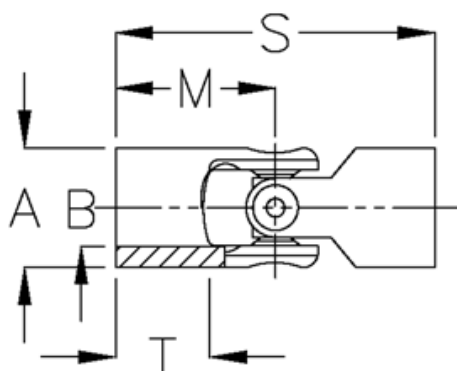

Rotarled

Transmission > Kugle-, kryds- og kardanled > Krydsled, krydsled med udtræk > Rotarled

Vare:
Beskrivelse:

07.5021083
Enkelt krydsled 108A
Med hærdet bøsning, boring
med not

<https://test.brd-kee.dk/produkter/07.5021083>

Mål

A	=	40
B H7	=	20
C	=	22.8
D	=	6
M	=	41.0
S	=	82
T	=	19

Dokumenter, målskitser og brochurer af enhver slags kan indeholde fejl for hvilke Brd. Klee A/S ikke hæfter.