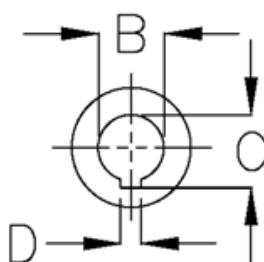

Rotarled

Transmission > Kugle-, kryds- og kardanled > Krydsled, krydsled med udtræk > Rotarled

Vare:
Beskrivelse:

07.5021083
Enkelt krydsled 108A
Med hærdet bøsning, boring
med not

<https://test.brd-kee.dk/produkter/07.5021083>

Mål

A	=	40
B H7	=	20
C	=	22.8
D	=	6
M	=	41.0
S	=	82
T	=	19

Dokumenter, målskitser og brochurer af enhver slags kan indeholde fejl for hvilke Brd. Klee A/S ikke hæfter.